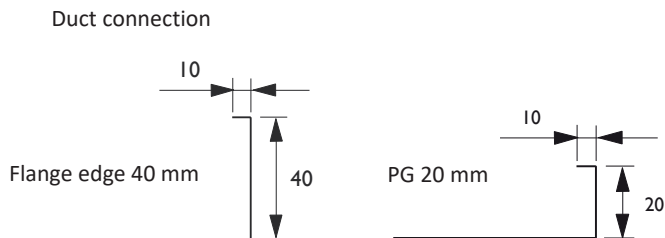

The image above shows the inside dimensions when use of ABC-EXL.

NOTE: It's possible to order ABC-EXL with a straight handle and then the dimension between the handles will be about 560 mm.

ABC-Manometer
Pressure gauge to indicate filter replacement. Measures pressure drop over filter.

ABC-ÖGF, square to round transition

ABC-ÖGKC, square to round transition

MEASUREMENTS/SIZE

Size ABC-KFS	Weight kg excl filter 750mm	Weight kg excl filter 550mm	Width	Height	Length PG/F40 550/600	Length PG/F40 750/800	Filtermodule ¼	Filtermodule ½	Filtermodule 1/1
300x300	19	14	300	300	550/600	750/800	1		
300x600	28	20	300	600	550/600	750/800		1	
600x300	26	19	600	300	550/600	750/800		1	
600x600	34	27	600	600	550/600	750/800			1
600x900	45	36	600	900	550/600	750/800		1	1
600x1200	54	42	600	1200	550/600	750/800			2
600x1500	65	51	600	1500	550/600	750/800		1	2
600x1800	73	58	600	1800	550/600	750/800			3
900x600	41	32	900	600	550/600	750/800		1	1
900x900	53	42	900	900	550/600	750/800	1	2	1
900x1200	61	49	900	1200	550/600	750/800		2	2
900x1500	74	60	900	1500	550/600	750/800	1	3	2
900x1800	83	66	900	1800	550/600	750/800		3	3
1200x600	47	37	1200	600	550/600	750/800			2
1200x900	61	49	1200	900	550/600	750/800		2	2
1200x1200	70	56	1200	1200	550/600	750/800			4
1200x1500	84	68	1200	1500	550/600	750/800		2	4
1200x1800	92	75	1200	1800	550/600	750/800			6
1500x600	53	42	1500	600	550/600	750/800		1	2
1500x900	69	56	1500	900	550/600	750/800	1	3	2
1500x1200	77	62	1500	1200	550/600	750/800		2	4
1500x1500	93	76	1500	1500	550/600	750/800	1	4	4
1500x1800	102	83	1500	1800	550/600	750/800		3	6
1800x600	60	47	1800	600	550/600	750/800			3
1800x900	77	36	1800	900	550/600	750/800		3	3
1800x1200	86	70	1800	1200	550/600	750/800			6
1800x1500	103	85	1800	1500	550/600	750/800		3	6
1800x1800	111	92	1800	1800	550/600	750/800			9