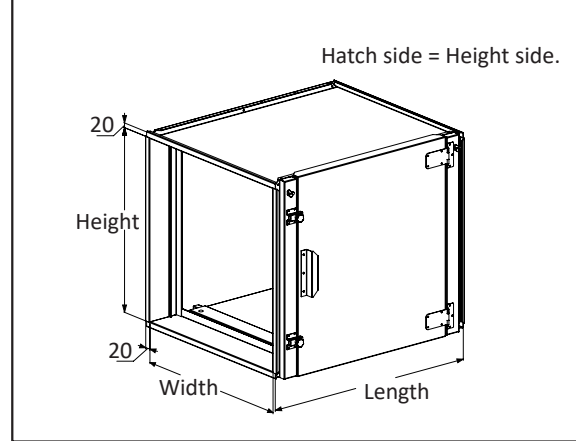

The image above shows the inside dimensions when use of ABC-EXL.

NOTE: It's possible to order ABC-EXL with a straight handle and then the dimension between the handles will be about 560 mm.

ABC-Manometer
Pressure gauge to indicate filter replacement. Measures pressure drop over filter.

ABC-ÖGF, square to round transition

ABC-ÖGKC, square to round transition

MEASUREMENTS/SIZE

Size ABC-KFS	Weight kg excl filter 750mm	Weight kg excl filter 550mm	Width	Height	Length PG/F40 550/600	Length PG/F40 750/800	Filtermodule ¼	Filtermodule ½	Filtermodule 1/1
300x300	19	14	300	300	550/600	750/800	1		
300x600	28	20	300	600	550/600	750/800		1	
600x300	26	19	600	300	550/600	750/800		1	
600x600	34	27	600	600	550/600	750/800			1
600x900	45	36	600	900	550/600	750/800		1	1
600x1200	54	42	600	1200	550/600	750/800			2
600x1500	65	51	600	1500	550/600	750/800		1	2
600x1800	73	58	600	1800	550/600	750/800			3
900x600	41	32	900	600	550/600	750/800		1	1
900x900	53	42	900	900	550/600	750/800	1	2	1
900x1200	61	49	900	1200	550/600	750/800		2	2
900x1500	74	60	900	1500	550/600	750/800	1	3	2
900x1800	83	66	900	1800	550/600	750/800		3	3
1200x600	47	37	1200	600	550/600	750/800			2
1200x900	61	49	1200	900	550/600	750/800		2	2
1200x1200	70	56	1200	1200	550/600	750/800			4
1200x1500	84	68	1200	1500	550/600	750/800		2	4
1200x1800	92	75	1200	1800	550/600	750/800			6
1500x600	53	42	1500	600	550/600	750/800		1	2
1500x900	69	56	1500	900	550/600	750/800	1	3	2
1500x1200	77	62	1500	1200	550/600	750/800		2	4
1500x1500	93	76	1500	1500	550/600	750/800	1	4	4
1500x1800	102	83	1500	1800	550/600	750/800		3	6
1800x600	60	47	1800	600	550/600	750/800			3
1800x900	77	36	1800	900	550/600	750/800		3	3
1800x1200	86	70	1800	1200	550/600	750/800			6
1800x1500	103	85	1800	1500	550/600	750/800		3	6
1800x1800	111	92	1800	1800	550/600	750/800			9