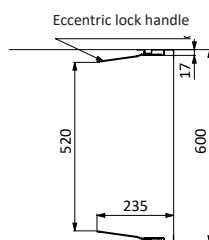

The image above shows the inside dimensions when use of ABC-EXL.

NOTE: It's possible to order ABC-EXL with a straight handle and then the dimension between the handles will be about 560 mm.

ABC-Manometer
Pressure gauge to indicate filter replacement. Measures pressure drop over filter.

ABC-ÖGF, square to round transition

ABC-ÖGKC, square to round transition

MEASUREMENTS/SIZE

Size ABC-KFS	Weight kg excl filter 750mm	Weight kg excl filter 550mm	Width	Height	Length PG/F40 550/600	Length PG/F40 750/800	Filtermodule ¼	Filtermodule ½	Filtermodule 1/1
300x300	19	14	300	300	550/600	750/800	1		
300x600	28	20	300	600	550/600	750/800		1	
600x300	26	19	600	300	550/600	750/800		1	
600x600	34	27	600	600	550/600	750/800			1
600x900	45	36	600	900	550/600	750/800		1	1
600x1200	54	42	600	1200	550/600	750/800			2
600x1500	65	51	600	1500	550/600	750/800		1	2
600x1800	73	58	600	1800	550/600	750/800			3
900x600	41	32	900	600	550/600	750/800		1	1
900x900	53	42	900	900	550/600	750/800	1	2	1
900x1200	61	49	900	1200	550/600	750/800		2	2
900x1500	74	60	900	1500	550/600	750/800	1	3	2
900x1800	83	66	900	1800	550/600	750/800		3	3
1200x600	47	37	1200	600	550/600	750/800			2
1200x900	61	49	1200	900	550/600	750/800		2	2
1200x1200	70	56	1200	1200	550/600	750/800			4
1200x1500	84	68	1200	1500	550/600	750/800		2	4
1200x1800	92	75	1200	1800	550/600	750/800			6
1500x600	53	42	1500	600	550/600	750/800		1	2
1500x900	69	56	1500	900	550/600	750/800	1	3	2
1500x1200	77	62	1500	1200	550/600	750/800		2	4
1500x1500	93	76	1500	1500	550/600	750/800	1	4	4
1500x1800	102	83	1500	1800	550/600	750/800		3	6
1800x600	60	47	1800	600	550/600	750/800			3
1800x900	77	36	1800	900	550/600	750/800		3	3
1800x1200	86	70	1800	1200	550/600	750/800			6
1800x1500	103	85	1800	1500	550/600	750/800		3	6
1800x1800	111	92	1800	1800	550/600	750/800			9